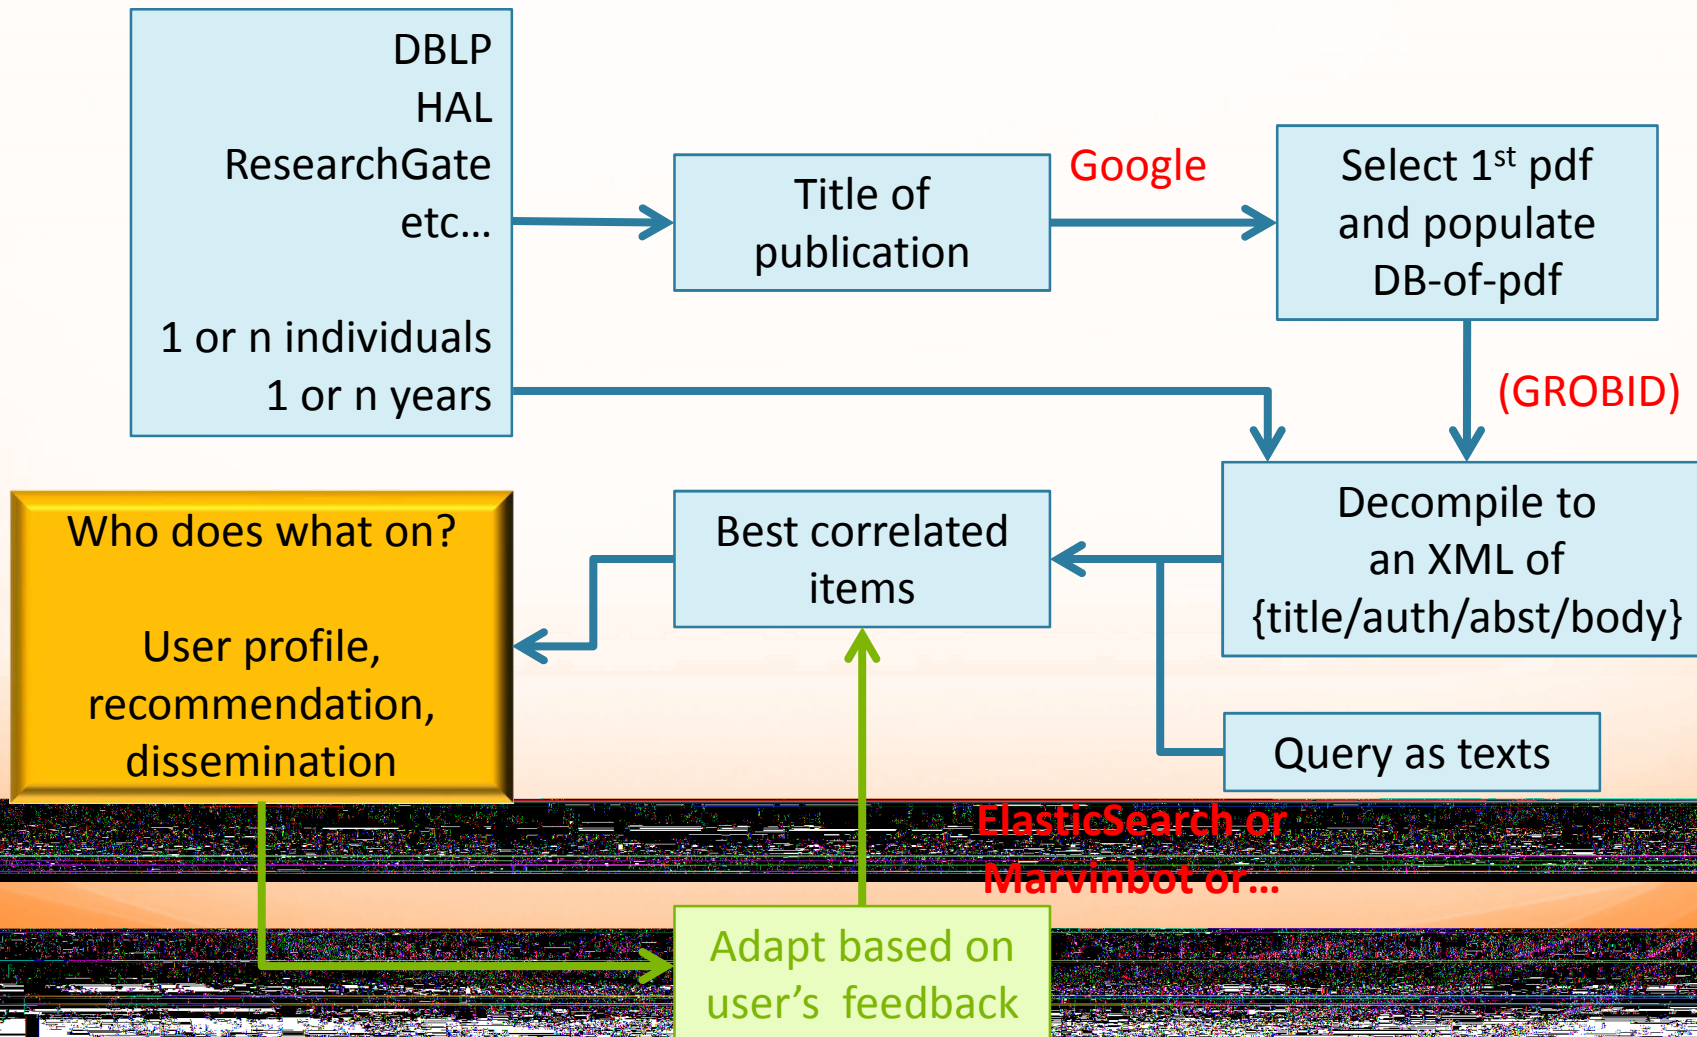

CominWeb

5 février 2015

Site Web CominLabs

- Partie publique: classique
 - Le site est le seul rapport d'activité pour les projets
- Sites privés pour chaque projet avec services collaboratifs classiques
 - Forum, wiki
 - Entrepôt de données, etc
- L'ensemble forme CominWeb, une plateforme collaborative au-dessus de Liferay
- **Services avancés**

CominWeb research warehouse: competencies

CominWeb activity monitor

Difficultés

- Collecte des données
 - BD biblio pour tous les permanents de CominLabs (dans ou hors projet)
 - Flux d'information des projets (mail, ou...)
- Adéquation aux usages: surtout pour les flux d'information
- Qualité des algorithmes de big data sur de la recherche sémantique
- Comment impliquer l'utilisateur dans son dialogue avec l'outil?